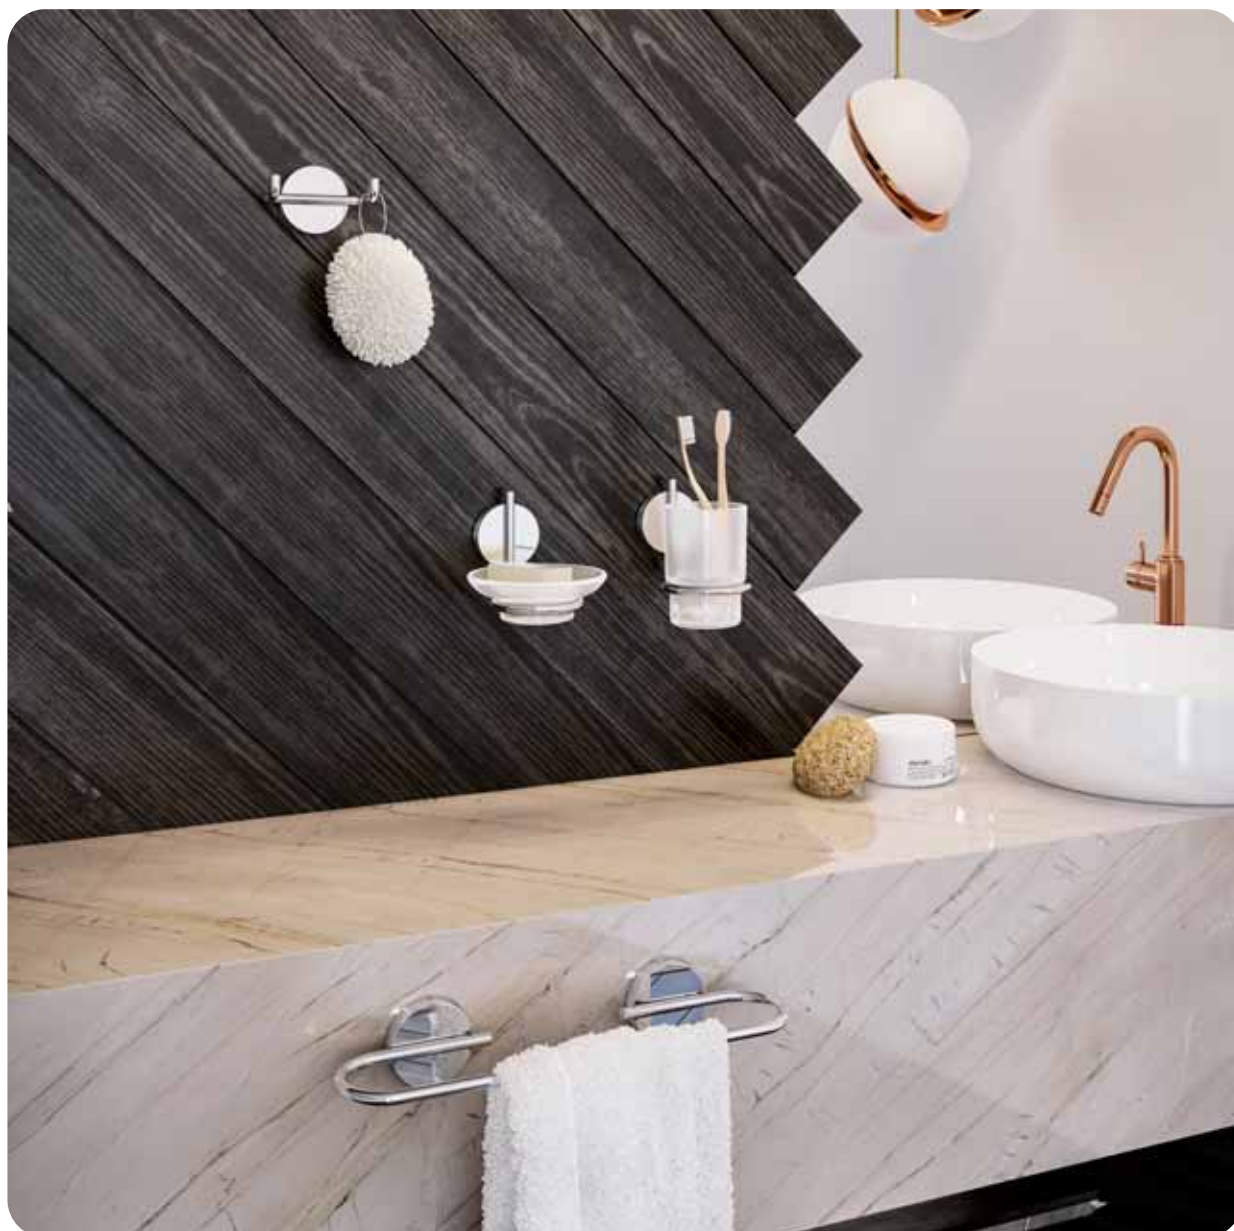

Wire

Serie realizzata in zama e acciaio, finitura cromo, corredi in vetro satinato
fissaggio con viti e tasselli inclusi, opzionale fissaggio ad incollo, colla venduta
separatamente

*Series made of zamak and steel, chrome finish, satin glass complements
fixing set included (screws and plugs), optional glue fixing (glue sold separately)*

*Serie aus Zamak und Edelstahl, Chromausführung, Die Zubehörteile aus satiniertem
Glas Befestigungsset Enthalten (Schrauben und Dübel), optional montage zum kleben
(Kleber separat erhältlich)*

*Série en zamak et acier, finition chromée, pièces en verre satiné
kit de fixation inclus (vis et chevilles), optionnel fixation avec colle, colle vendue
séparément*

*Serie en zamak y acero, acabado cromado, complementos de vidrio satinado
fijación con tornillos incluidos, opcional fijación con pegamento (vendido
separadamente)*